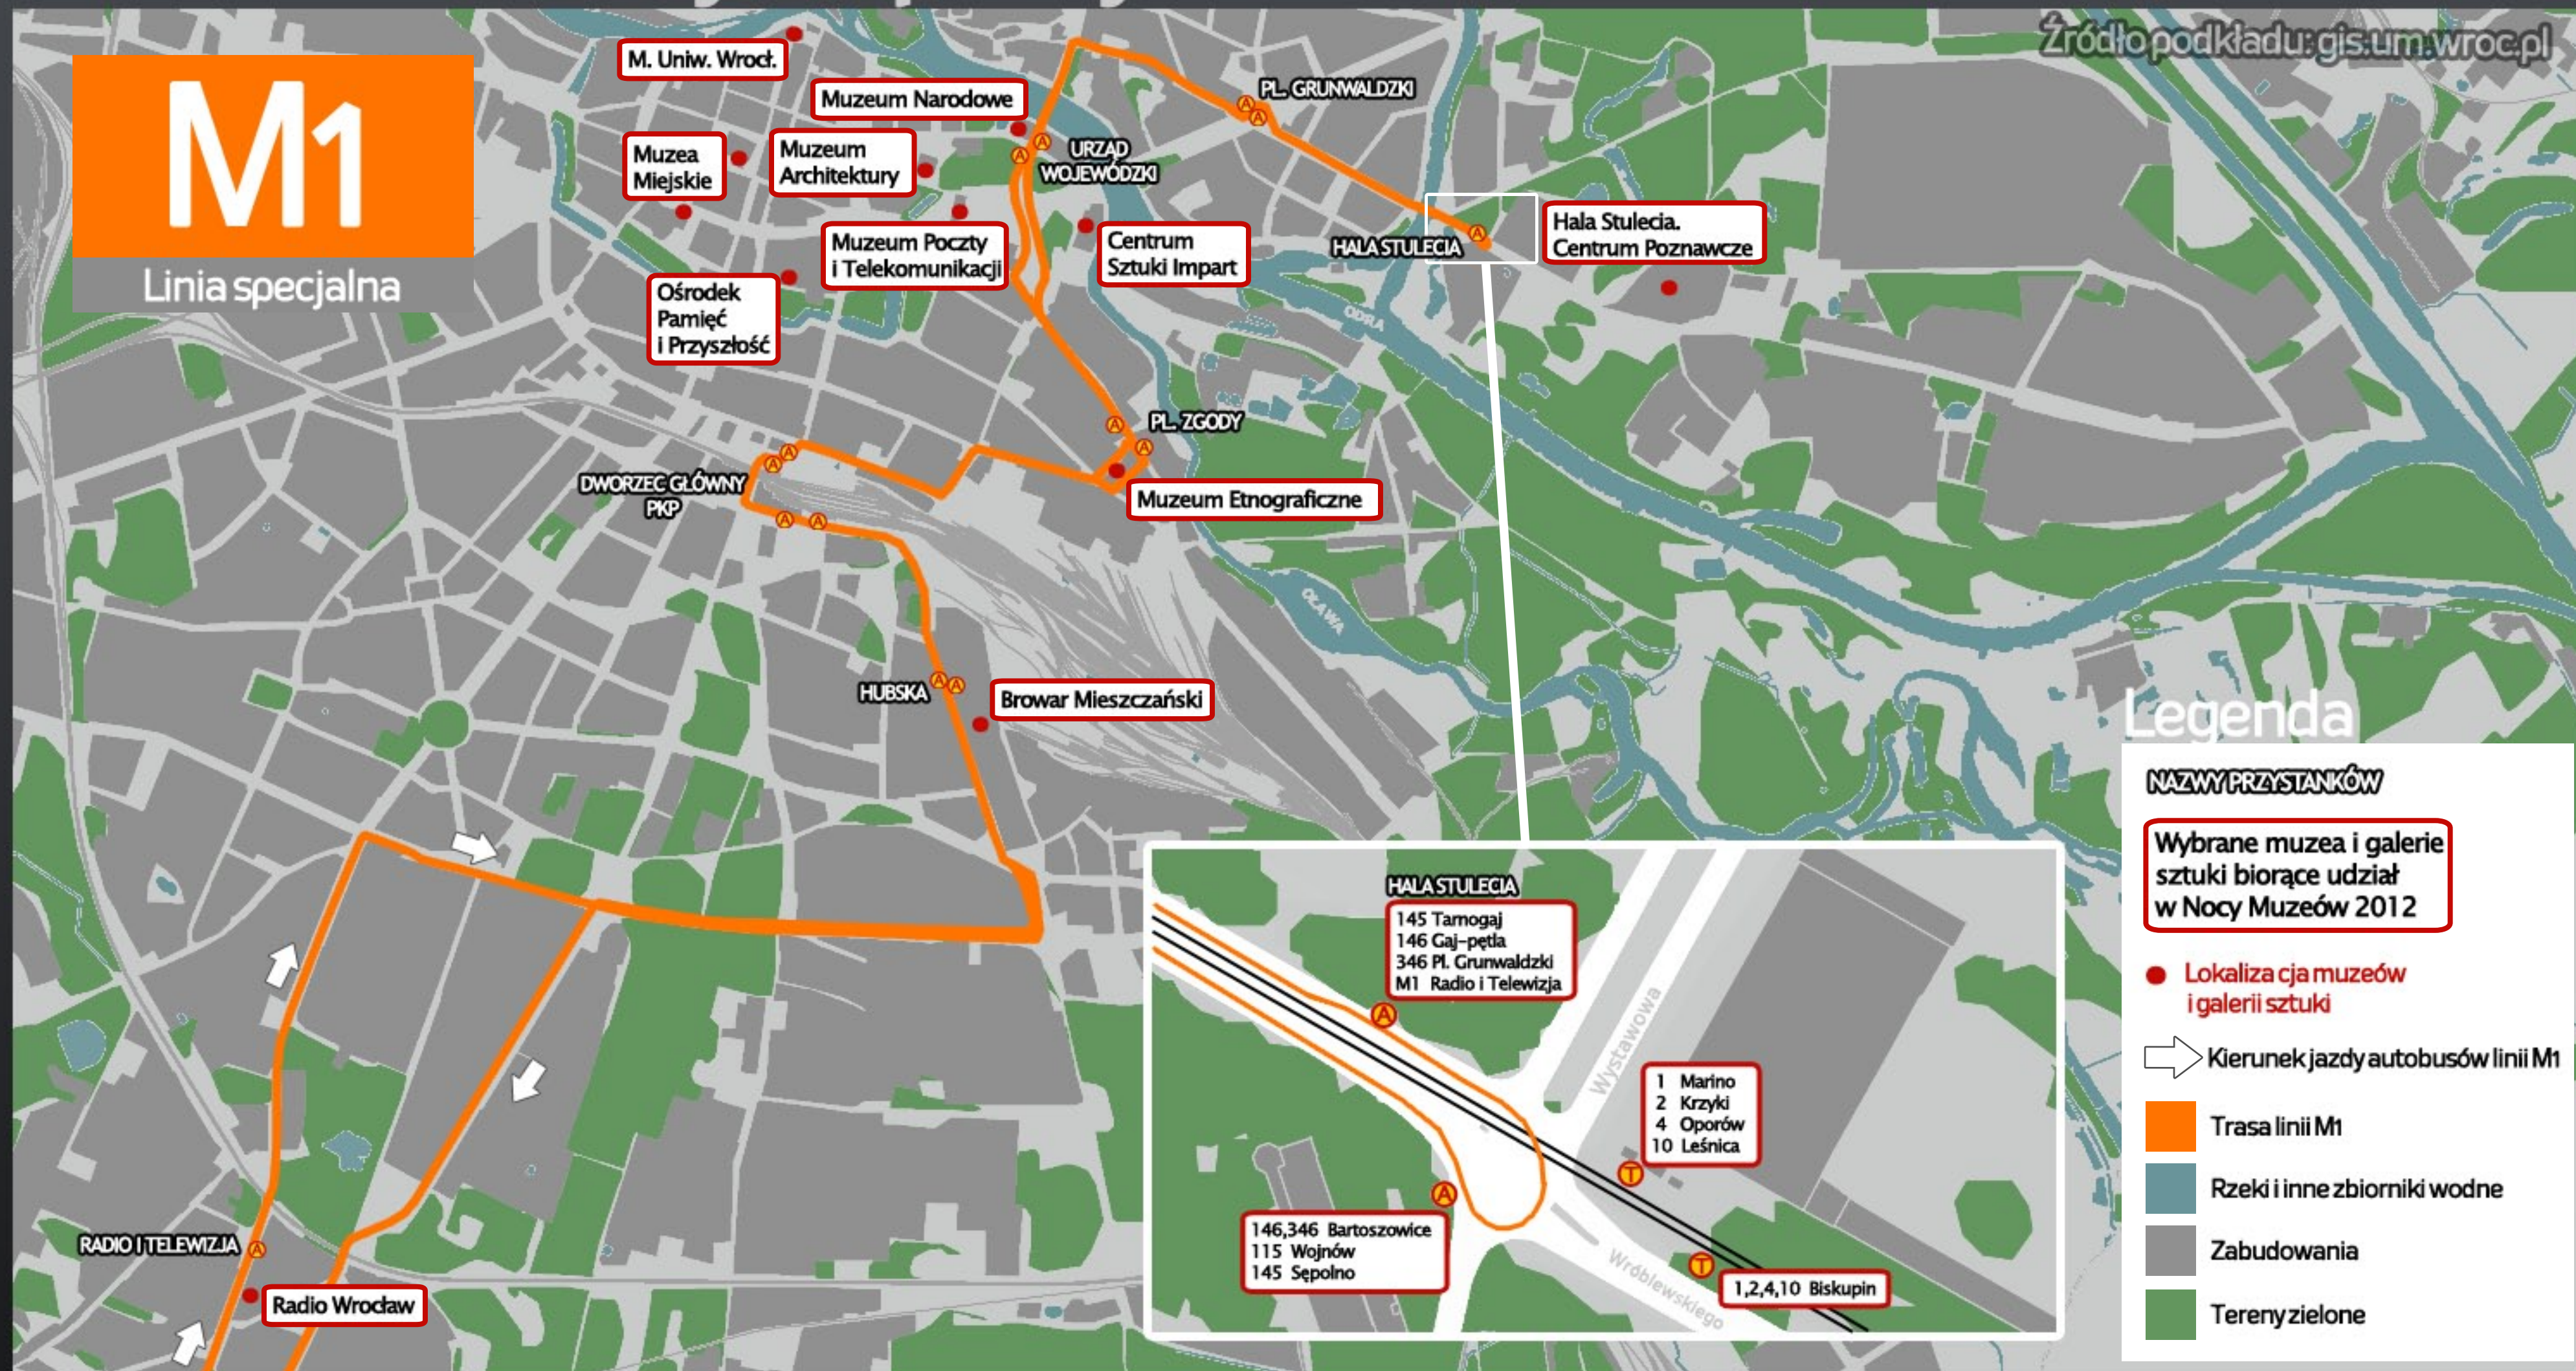

Komunikacja specjalna - Noc Muzeów

Schemat specjalnej linii autobusowej M1
Wrocław - ważny w dniu 19 maja 2012r.

Wykonanie: Przemysław Kędzierski
Transportnews.tk

TRANSPORTnews